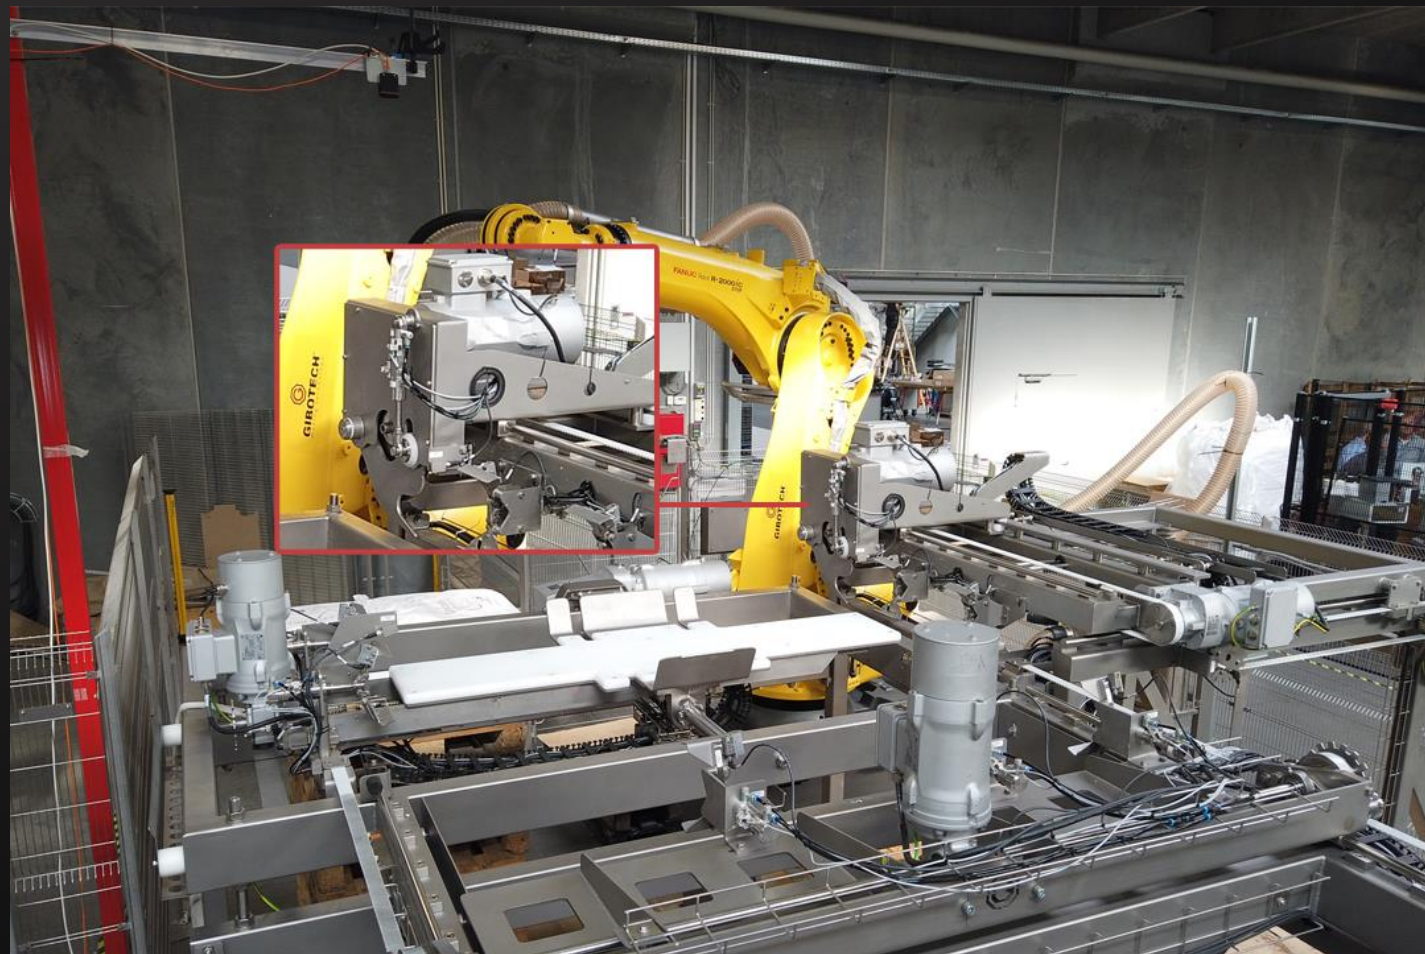

Automatisk avemballering

Spesifikasjoner

- Håndterer sekker med sveis på kortside
- Sorterer ut blokker som den ikke håndterer.
- Estimert kapasitet (estimat fra 2018) :
 - 75kg – 21 sek. pr blokk
 - 50kg – 14 sek. pr blokk
 - 25kg – 7 sek. pr blokk

Gripearm

Klør

Sag-slyng

Løftebord

Status

- Fulførte andre FAT 11.09.2019
- Implementering hos Br.Sperre er nå i gang.

Status

- Testing og optimalisering med riktig «flow» skal utføres ila. de neste ukene.