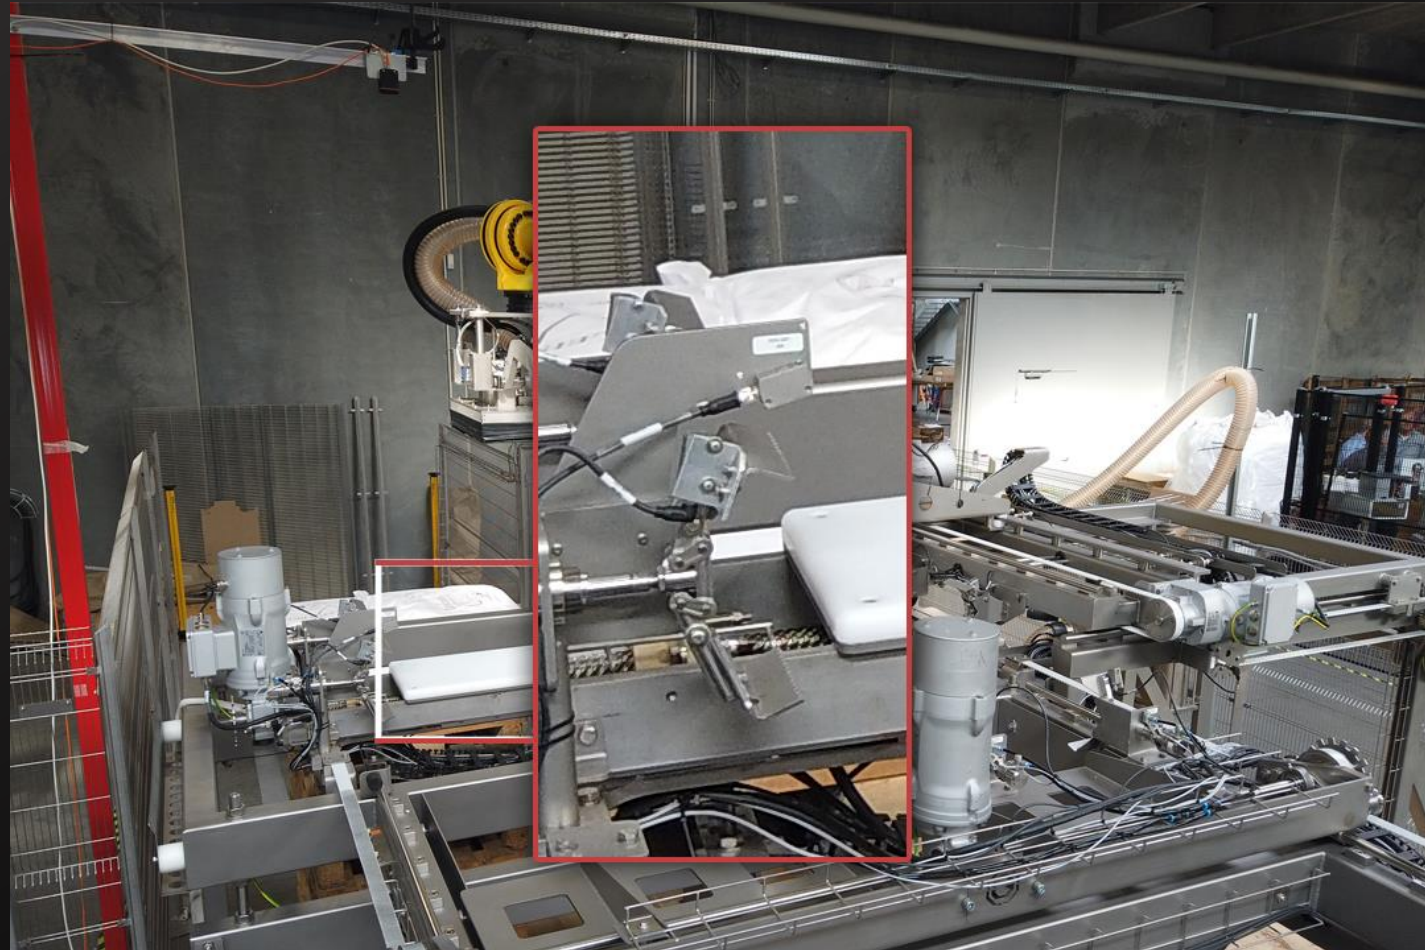

Automatisk avemballering

Spesifikasjoner

- Håndterer sekker med sveis på kortside
- Sorterer ut blokker som den ikke håndterer.
- Estimert kapasitet (estimat fra 2018) :
 - 75kg – 21 sek. pr blokk
 - 50kg – 14 sek. pr blokk
 - 25kg – 7 sek. pr blokk

Gripearm

Klør

Sag-slyng

Løftebord

Status

- Fulførte andre FAT 11.09.2019
- Implementering hos Br.Sperre er nå i gang.

Status

- Testing og optimalisering med riktig «flow» skal utføres ila. de neste ukene.