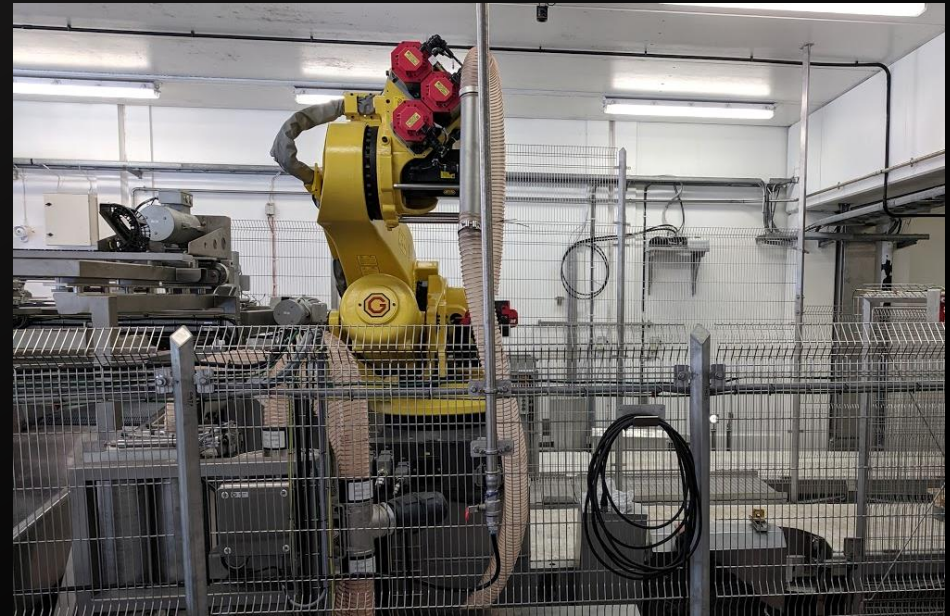

Automatisk avemballering

Spesifikasjoner

- Håndterer sekker med sveis på kortside
- Sorterer ut blokker som den ikke håndterer.
- Estimert kapasitet (estimat fra 2018) :
 - 75kg – 21 sek. pr blokk
 - 50kg – 14 sek. pr blokk
 - 25kg – 7 sek. pr blokk

Gripearm

Klør

Sag-slyng

Løftebord

Status

- Fulførte andre FAT 11.09.2019
- Implementering hos Br.Sperre er nå i gang.

Status

- Testing og optimalisering med riktig «flow» skal utføres ila. de neste ukene.