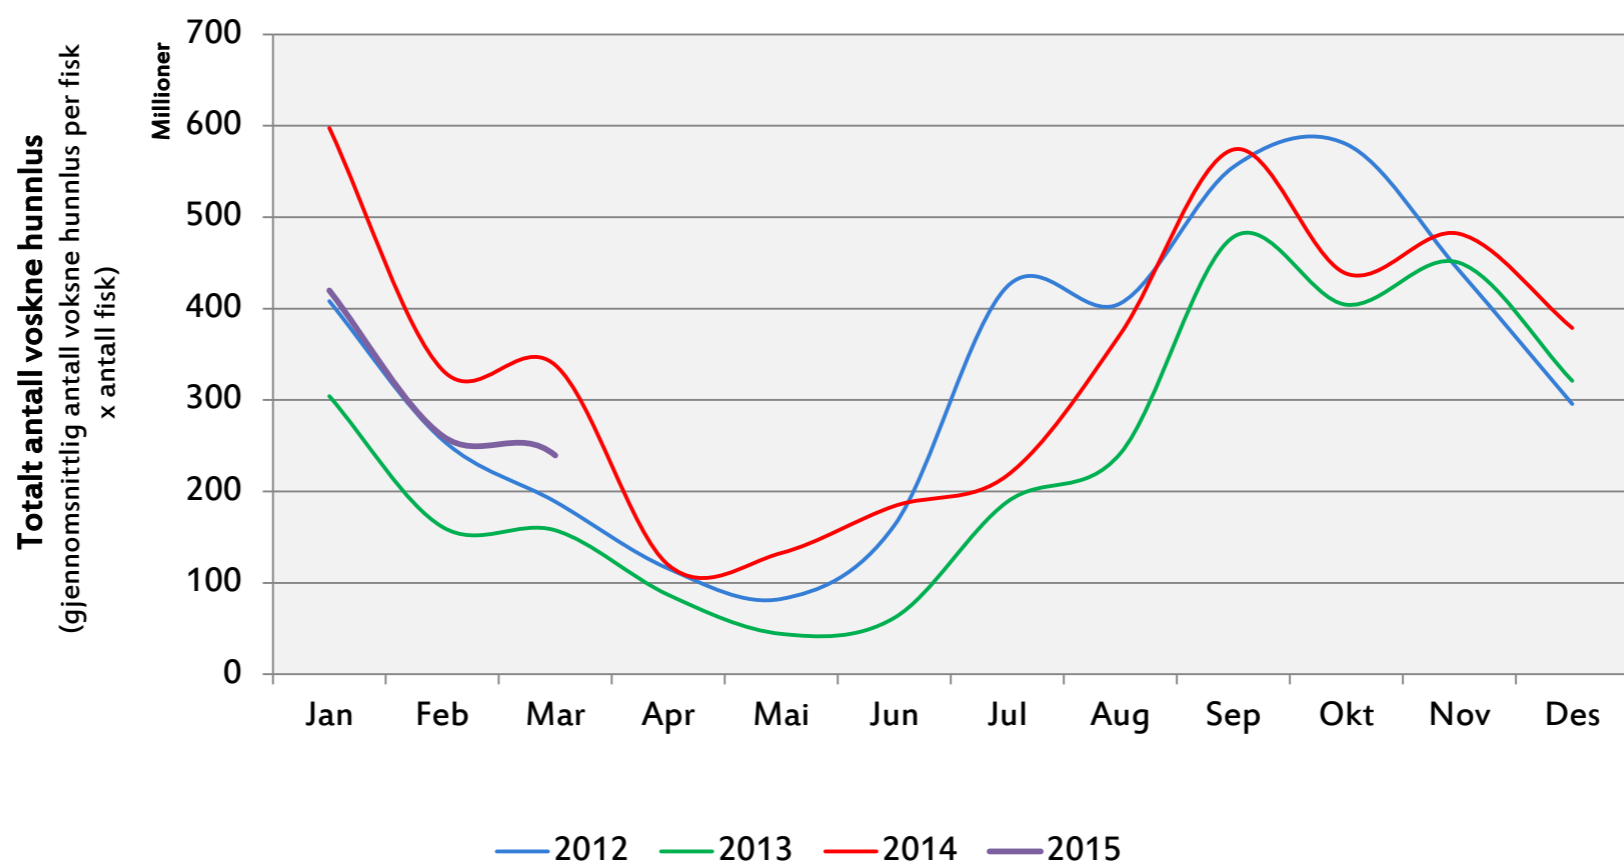

Status lakselus og rensefisk

Totalt antall voksne hunnlus - hele landet per måned

Gjennomsnittlig antall voksne hunnlus - hele landet per måned

Bevegelige lus, behandlinger og rensefisk Vestlandet - 2012