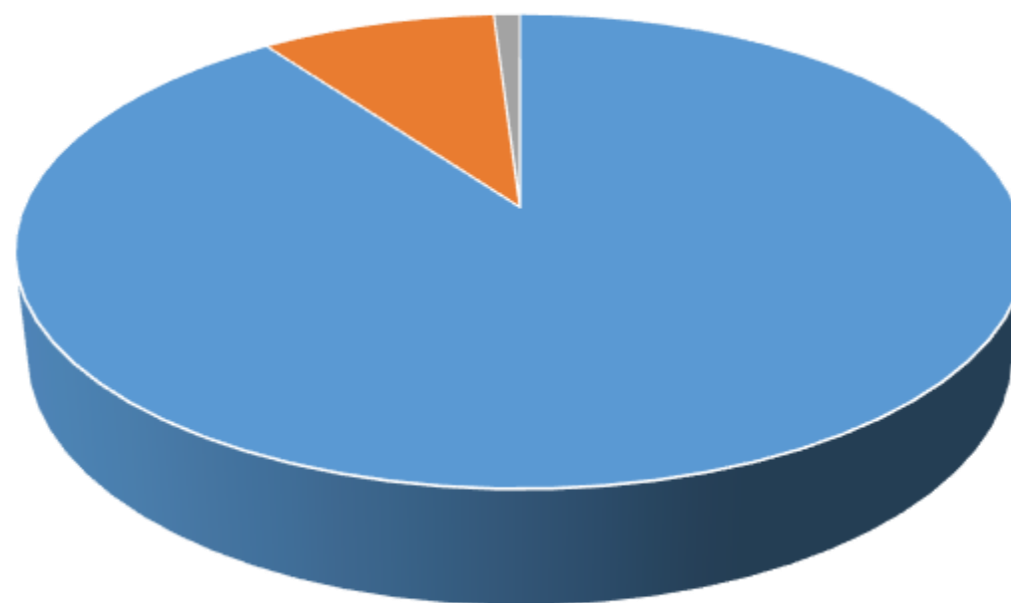

Andeler før

■ legemidler ■ rensefisk ■ annet