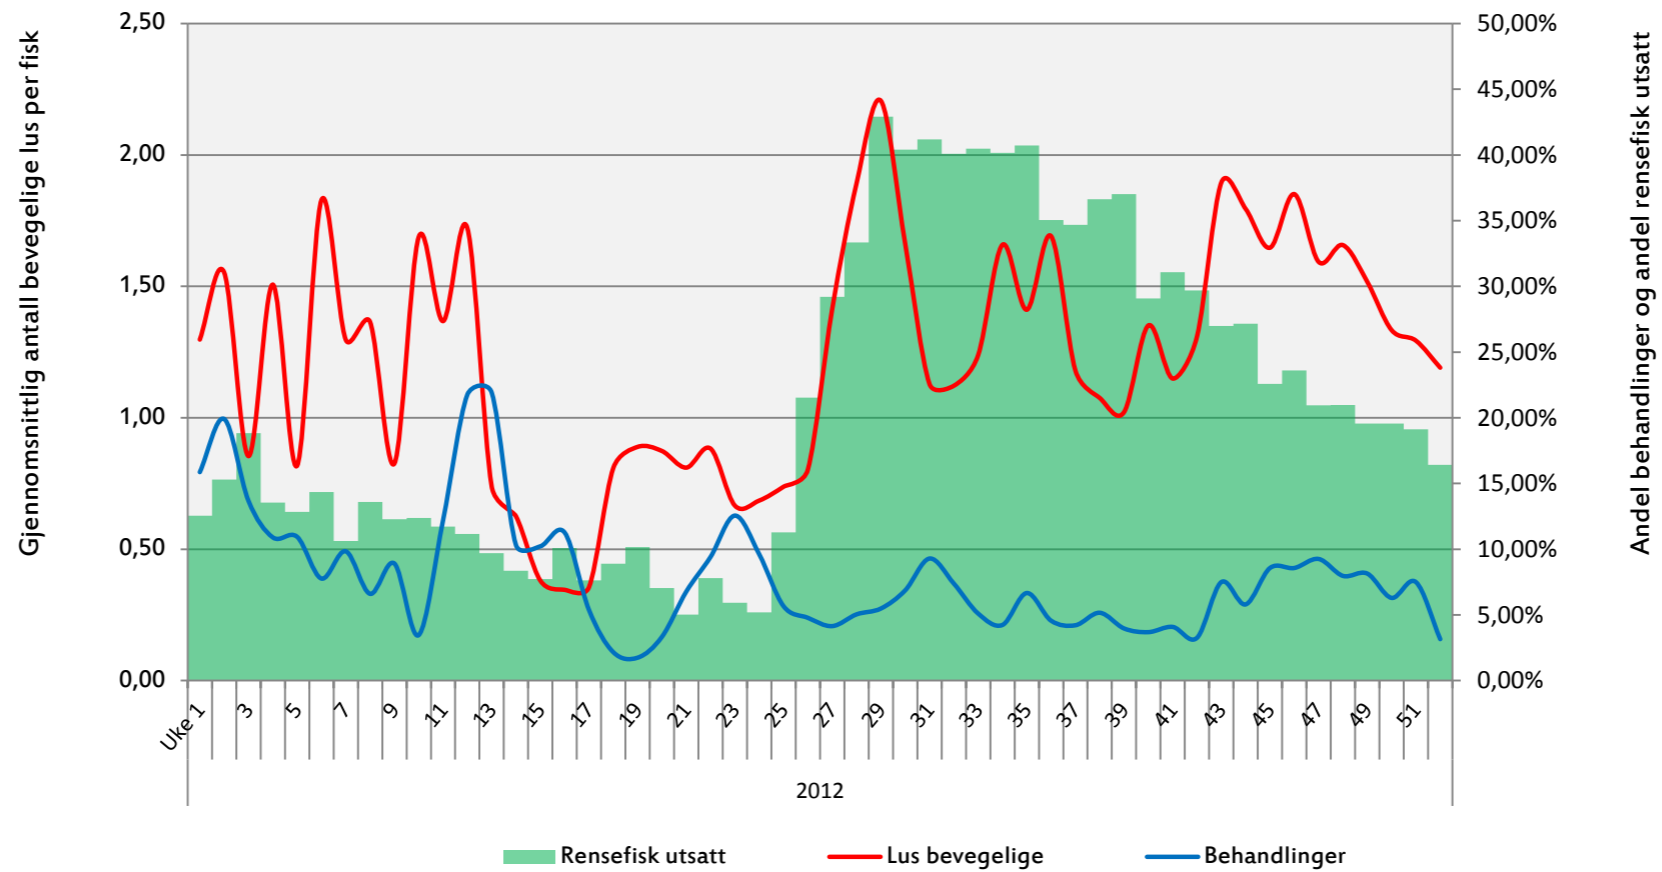

Status lakselus og rensefisk

Totalt antall voksne hunnlus - hele landet per måned

Gjennomsnittlig antall voksne hunnlus - hele landet per måned

Bevegelige lus, behandlinger og rensefisk Vestlandet - 2012