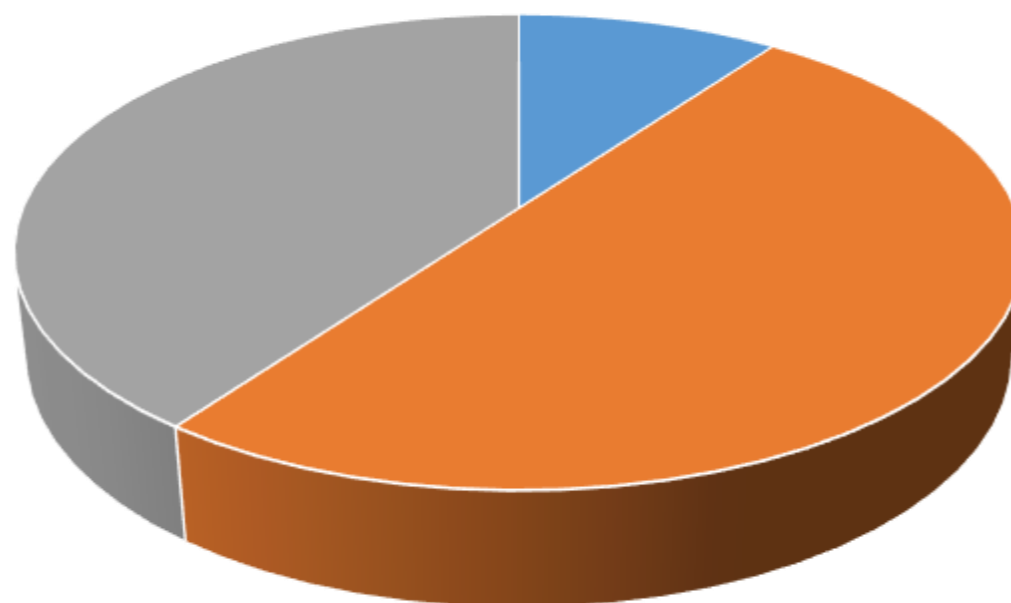

Andeler i morgen

■ legemidler ■ rensefisk ■ annet