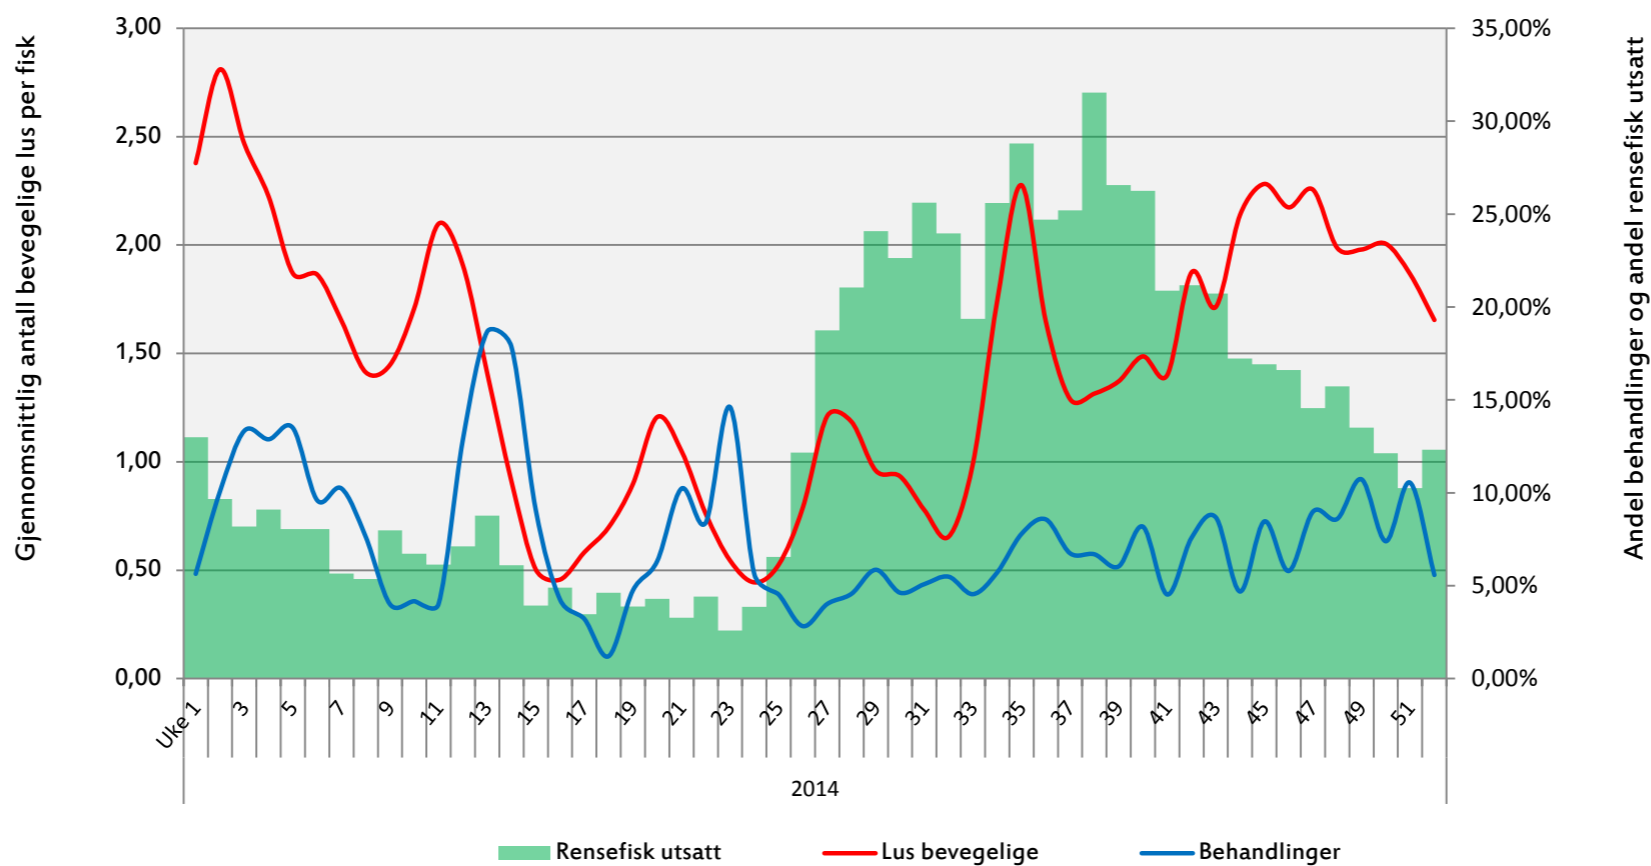

Bevegelige lus, behandlinger og renseskisk Vestlandet - 2014