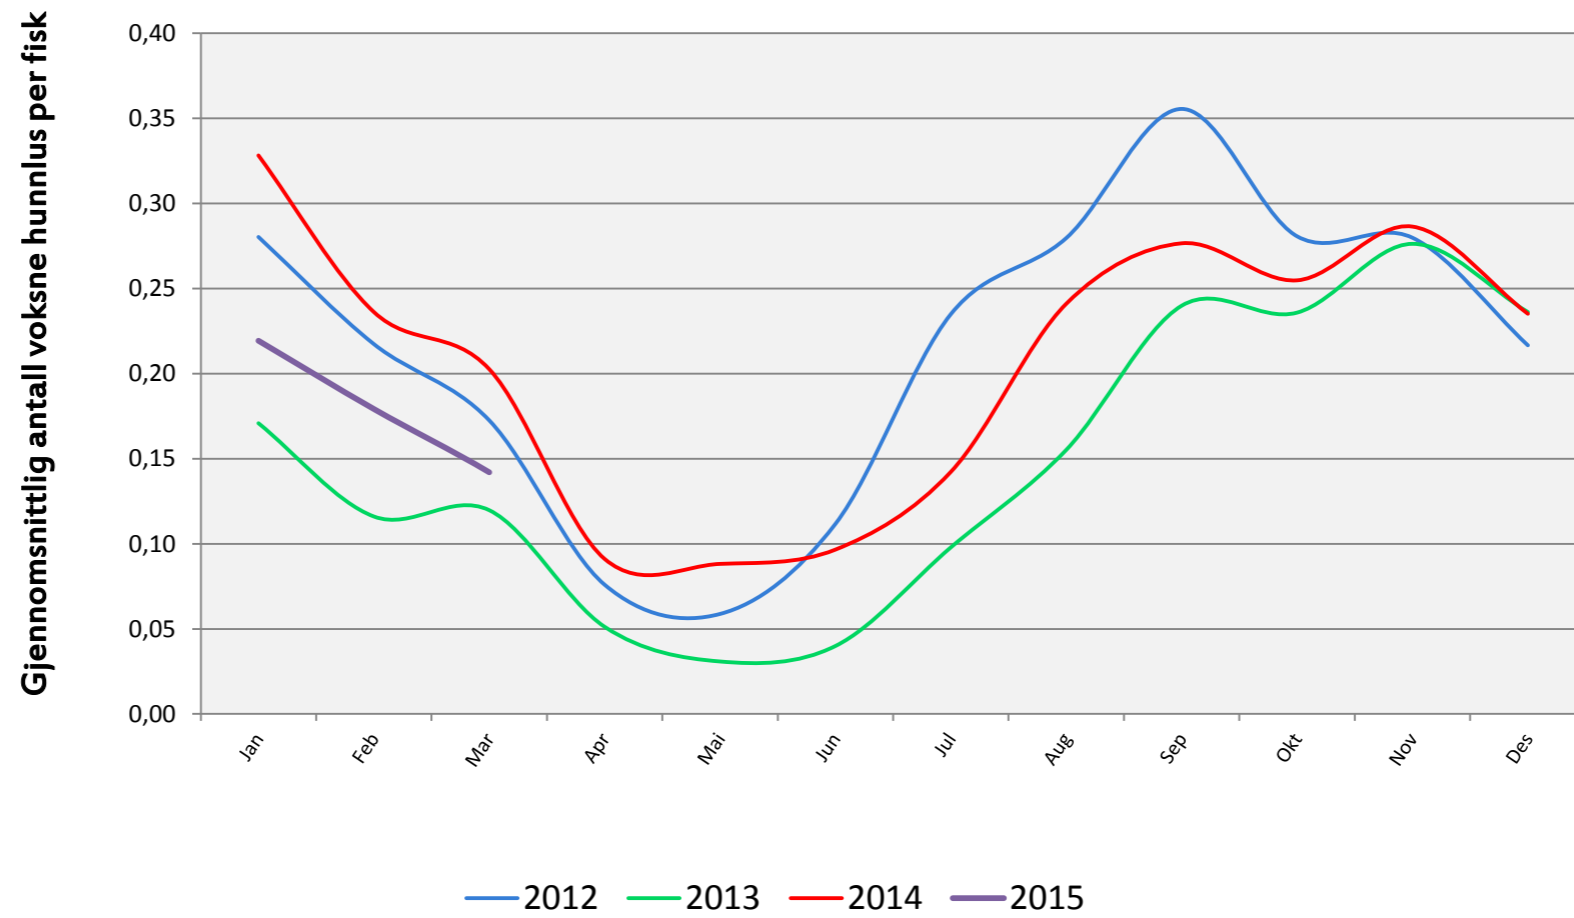

Status lakselus og rensefisk

Totalt antall voksne hunnlus - hele landet per måned

Gjennomsnittlig antall voksne hunnlus - hele landet per måned

Bevegelige lus, behandlinger og rensefisk Vestlandet - 2012